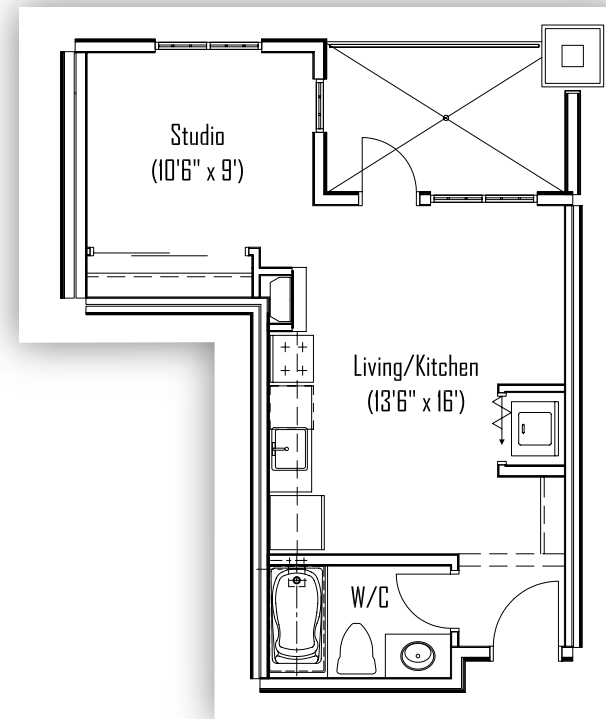

ABERDEEN - Unit D1

Studio - 472 Sq Ft

SUTHERLAND - Unit D2

Studio - 443 Sq Ft

Live the Legend