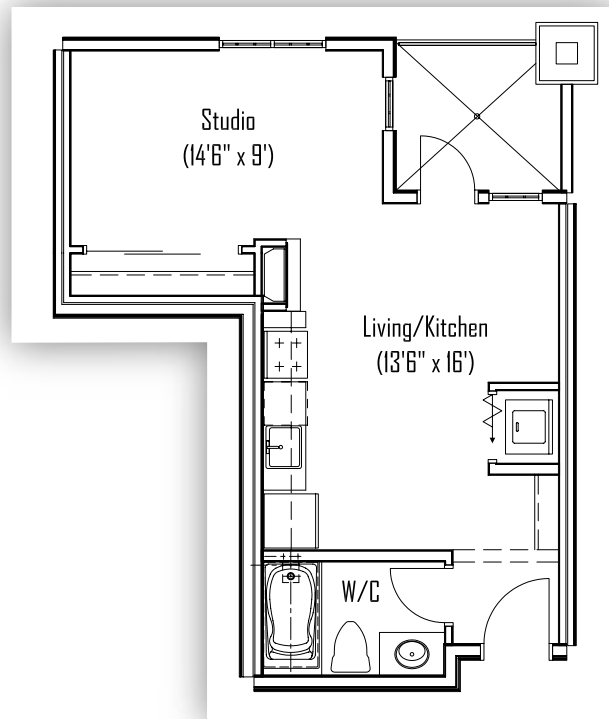

ABERDEEN - Unit D1

Studio - 472 Sq Ft

SUTHERLAND - Unit D2

Studio - 443 Sq Ft

Live the Legend